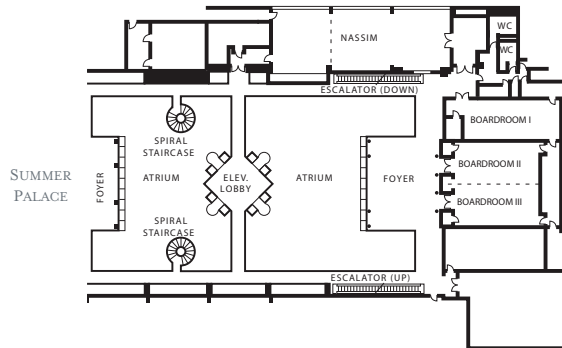

Regent

SINGAPORE
A FOUR SEASONS HOTEL

DISCOVER THE REGENT SINGAPORE EXPERIENCE

Regent

SINGAPORE
A FOUR SEASONS HOTEL

LOBBY LEVEL

LEVEL TWO

LEVEL THREE

リージェントシンガポールのバンケットとカンファレンス設備の総面積は1,565㎡。ロイヤルパビリオンボールルームを含む、16の独立したファンクションルームから成り立っています。

Venue	Floor Area (SQ FT)	Dimension (LxWxH) FT	Suggested Maximum Room Capacities							
			Theatre	Class-room	U-Shaped	Board-room	Cluster	Banquet (Sit-Down)	Banquet (Buffet)	Reception
Lobby Level										
Royal Pavilion Ballroom	6278	71 x 89 x 12	680	330	63	54	228	500	340	650
Royal Pavilion I	1546	71 x 22 x 12	192	72	42	36	60	100	70	130
Royal Pavilion II	3185	71 x 45 x 12	324	144	51	48	108	180	120	250
Royal Pavilion III	1546	71 x 22 x 12	192	72	42	36	60	100	70	130
Royal Pavilion I&II or I&III	4731	71 x 67 x 12	384	204	51	48	150	280	190	380
Level 2										
Tanglin I, II, III or IV	771	29 x 27 x 9	50	24	18	18	24	40	30	45
Tanglin I&II	1543	57 x 27 x 9	100	54	42	36	48	80	60	90
Tanglin I-III	2313	86 x 27 x 9	150	78	60	54	90	120	100	140
Tanglin I-IV	3089	114 x 27 x 9	200	108	90	84	108	200	160	200
Tomlinson	766	28 x 27 x 9	50	24	18	18	24	40	30	45
Orchard Spring	293	22 x 13 x 9	24	9	15	12	6	-	-	-
Cuscaden	1266	42 x 30 x 10	90	48	30	30	36	60	50	70
Napier	348	28 x 13 x 9	20	9	9	12	6	-	-	-
Grange	201	23 x 9 x 9	-	-	-	10	-	-	-	-
Level 3										
Boardroom I	766	43 x 18 x 9	64	42	27	27	24	40	30	45
Boardroom II or III	721	40 x 18 x 8	56	36	21	21	18	30	20	35
Boardroom II&III	1459	40 x 36 x 8	128	66	36	27	48	70	50	90
Nassim	2380	91 x 27 x 8	210	108	42	36	72	140	100	160