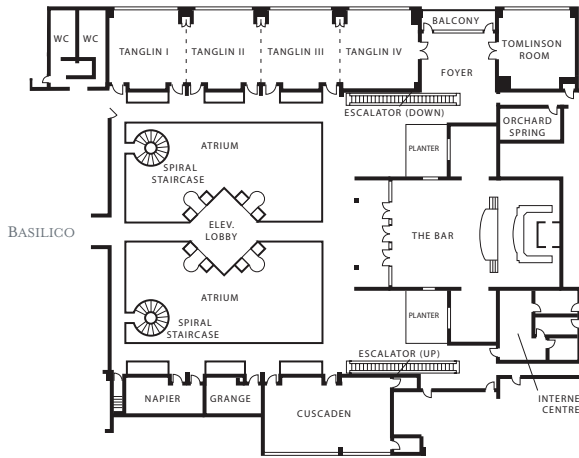

Regent

SINGAPORE
A FOUR SEASONS HOTEL

DISCOVER THE REGENT SINGAPORE EXPERIENCE

Regent

SINGAPORE
A FOUR SEASONS HOTEL

LOBBY LEVEL

LEVEL TWO

LEVEL THREE

リージェントシンガポールのバンケットとカンファレンス設備の総面積は1,565㎡。ロイヤルパビリオンボールルームを含む、16の独立したファンクションルームから成り立っています。

Venue	Floor Area (SQ FT)	Dimension (LxWxH) FT	Suggested Maximum Room Capacities							
			Theatre	Class-room	U-Shaped	Board-room	Cluster	Banquet (Sit-Down)	Banquet (Buffet)	Reception
Lobby Level										
Royal Pavilion Ballroom	6278	71 x 89 x 12	680	330	63	54	228	500	340	650
Royal Pavilion I	1546	71 x 22 x 12	192	72	42	36	60	100	70	130
Royal Pavilion II	3185	71 x 45 x 12	324	144	51	48	108	180	120	250
Royal Pavilion III	1546	71 x 22 x 12	192	72	42	36	60	100	70	130
Royal Pavilion I&II or I&III	4731	71 x 67 x 12	384	204	51	48	150	280	190	380
Level 2										
Tanglin I, II, III or IV	771	29 x 27 x 9	50	24	18	18	24	40	30	45
Tanglin I&II	1543	57 x 27 x 9	100	54	42	36	48	80	60	90
Tanglin I-III	2313	86 x 27 x 9	150	78	60	54	90	120	100	140
Tanglin I-IV	3089	114 x 27 x 9	200	108	90	84	108	200	160	200
Tomlinson	766	28 x 27 x 9	50	24	18	18	24	40	30	45
Orchard Spring	293	22 x 13 x 9	24	9	15	12	6	-	-	-
Cuscaden	1266	42 x 30 x 10	90	48	30	30	36	60	50	70
Napier	348	28 x 13 x 9	20	9	9	12	6	-	-	-
Grange	201	23 x 9 x 9	-	-	-	10	-	-	-	-
Level 3										
Boardroom I	766	43 x 18 x 9	64	42	27	27	24	40	30	45
Boardroom II or III	721	40 x 18 x 8	56	36	21	21	18	30	20	35
Boardroom II&III	1459	40 x 36 x 8	128	66	36	27	48	70	50	90
Nassim	2380	91 x 27 x 8	210	108	42	36	72	140	100	160