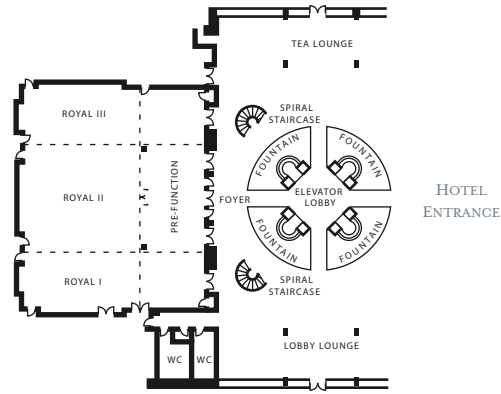

Regent

SINGAPORE
A FOUR SEASONS HOTEL

DISCOVER THE REGENT SINGAPORE EXPERIENCE

Regent

SINGAPORE
A FOUR SEASONS HOTEL

LOBBY LEVEL

LEVEL TWO

LEVEL THREE

リージェントシンガポールのバンケットとカンファレンス設備の総面積は1,565㎡。ロイヤルパビリオンボールルームを含む、16の独立したファンクションルームから成り立っています。

Venue	Floor Area (SQ FT)	Dimension (LxWxH) FT	Suggested Maximum Room Capacities							
			Theatre	Class-room	U-Shaped	Board-room	Cluster	Banquet (Sit-Down)	Banquet (Buffet)	Reception
Lobby Level										
Royal Pavilion Ballroom	6278	71 x 89 x 12	680	330	63	54	228	500	340	650
Royal Pavilion I	1546	71 x 22 x 12	192	72	42	36	60	100	70	130
Royal Pavilion II	3185	71 x 45 x 12	324	144	51	48	108	180	120	250
Royal Pavilion III	1546	71 x 22 x 12	192	72	42	36	60	100	70	130
Royal Pavilion I&II or I&III	4731	71 x 67 x 12	384	204	51	48	150	280	190	380
Level 2										
Tanglin I, II, III or IV	771	29 x 27 x 9	50	24	18	18	24	40	30	45
Tanglin I&II	1543	57 x 27 x 9	100	54	42	36	48	80	60	90
Tanglin I-III	2313	86 x 27 x 9	150	78	60	54	90	120	100	140
Tanglin I-IV	3089	114 x 27 x 9	200	108	90	84	108	200	160	200
Tomlinson	766	28 x 27 x 9	50	24	18	18	24	40	30	45
Orchard Spring	293	22 x 13 x 9	24	9	15	12	6	-	-	-
Cuscaden	1266	42 x 30 x 10	90	48	30	30	36	60	50	70
Napier	348	28 x 13 x 9	20	9	9	12	6	-	-	-
Grange	201	23 x 9 x 9	-	-	-	10	-	-	-	-
Level 3										
Boardroom I	766	43 x 18 x 9	64	42	27	27	24	40	30	45
Boardroom II or III	721	40 x 18 x 8	56	36	21	21	18	30	20	35
Boardroom II&III	1459	40 x 36 x 8	128	66	36	27	48	70	50	90
Nassim	2380	91 x 27 x 8	210	108	42	36	72	140	100	160